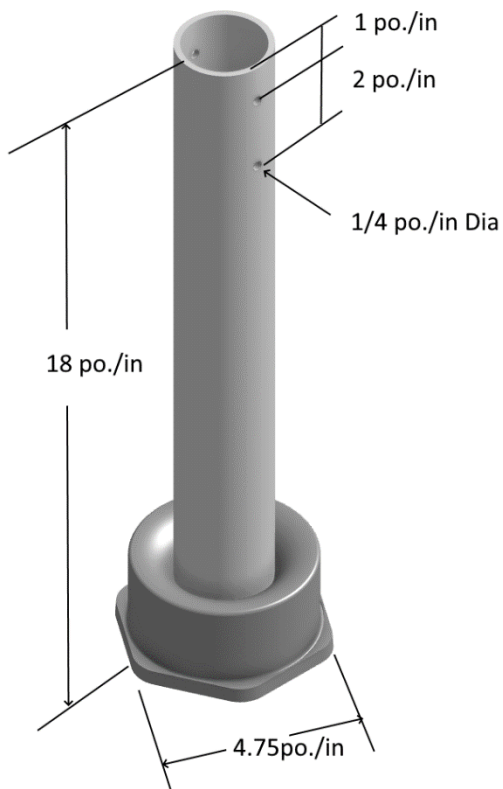

Dimensions suggérées pour le terrain Hommage-Mini. Les équipes peuvent modifier selon leurs besoins ou contraintes.

Suggested dimensions for the Homage-Mini Field. Teams can modify them according to their needs or constraints.

Dimensions du Support. Les équipes doivent imaginer un support pour leurs pièces du jeu qui peut être installé sur cette base.

Support Dimensions. Teams must create a way to hold the game pieces on this support base.